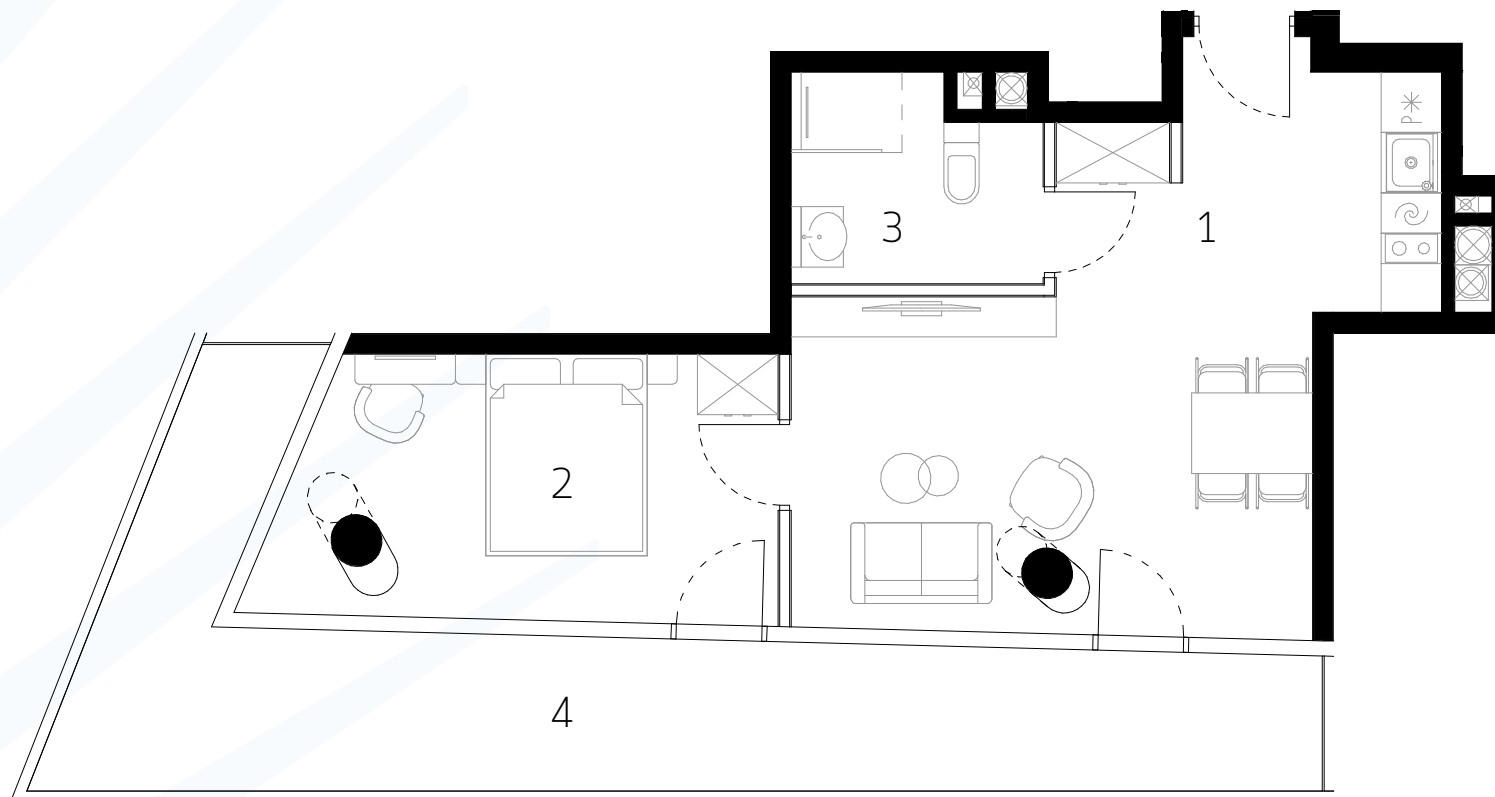

B.5.38 / II POKOJE

POWIERZCHNIA 43,72 m²

BIURO SPRZEDAŻY
WAVE APARTMENTS

wave@greenhousedevlopment.pl
tel. 691 135 136
tel. 691 136 136

BUDYNEK B
PIĘTRO V - KONDYGNACJA VI
APARTAMENT B.5.38
II POKOJE

1 SALON Z ANEKSEM KUCHENNYM	26,13 m ²
2 POKÓJ	12,67 m ²
3 ŁAZIENKA	4,92 m ²
POWIERZCHNIA	43,72 m²
4 BALKON	22,28 m ²

0m 1m 2m 3m

Uwaga rysunek koncepcyjny; wymiary i powierzchnie mogą ulec zmianie. Plan koncepcyjny lokalu i budynku.

□ - ściany wewnątrzlokalowe nadające się do demontażu