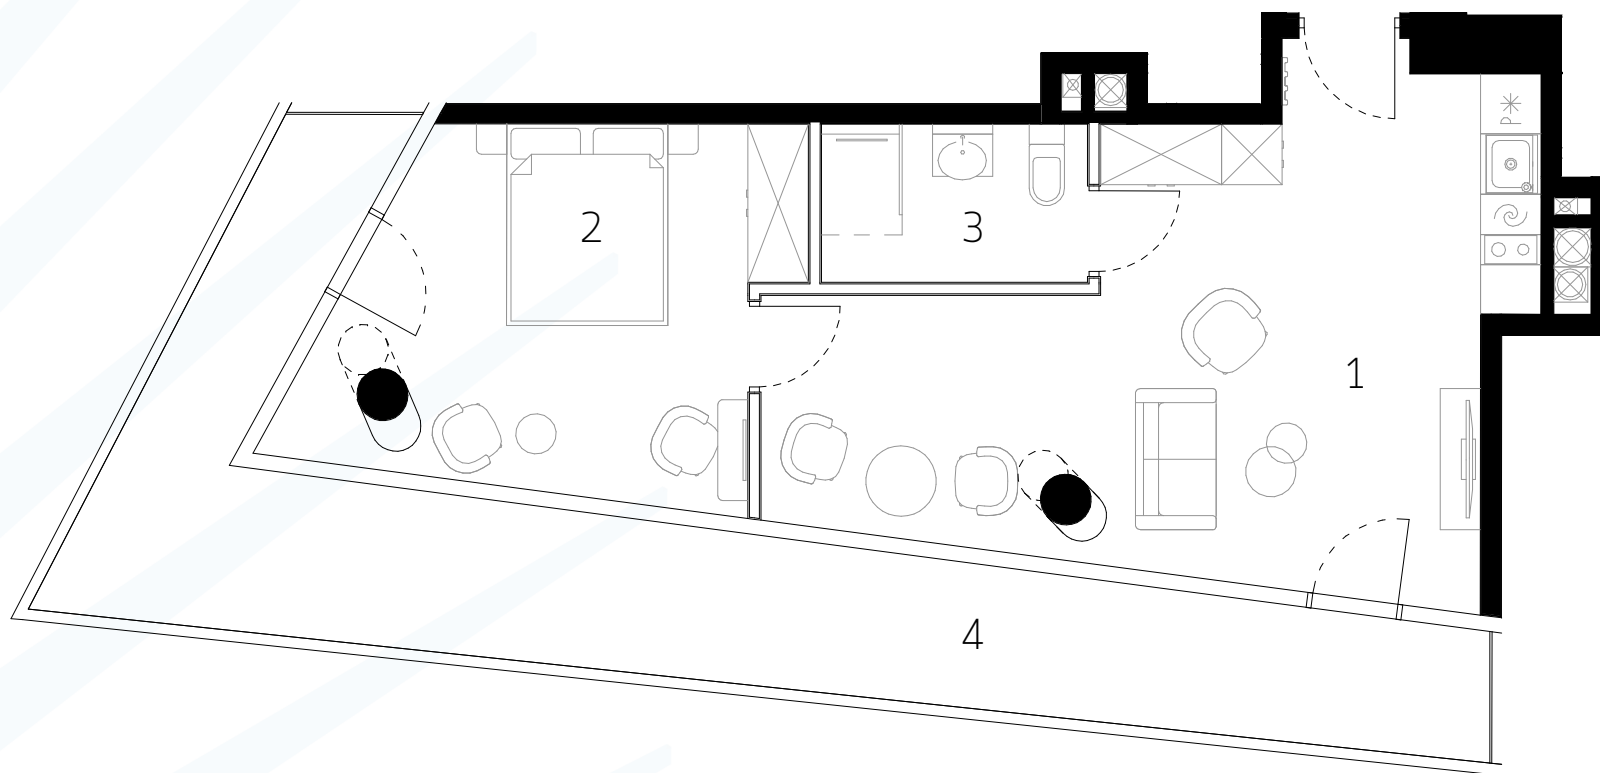

A.7.61 / II POKOJE

POWIERZCHNIA 48,86 m²

BIURO SPRZEDAŻY
WAVE APARTMENTS

wave@greenhousedevopment.pl
tel. 691 135 136
tel. 691 136 136

BUDYNEK A
PIĘTRO VII - KONDYGNACJA VIII
APARTAMENT A.7.61
II POKOJE

1	SALON Z ANEKSEM KUCHENNYM	28,74 m ²
2	POKÓJ	15,59 m ²
3	ŁAZIENKA	4,53 m ²
	POWIERZCHNIA	48,86 m²
4	BALKON	25,48 m ²

0m 1m 2m 3m

Uwaga rysunek koncepcyjny; wymiary i powierzchnie mogą ulec zmianie. Plan koncepcyjny lokalu i budynku.

□ - ściany wewnątrzlokalowe nadające się do demontażu