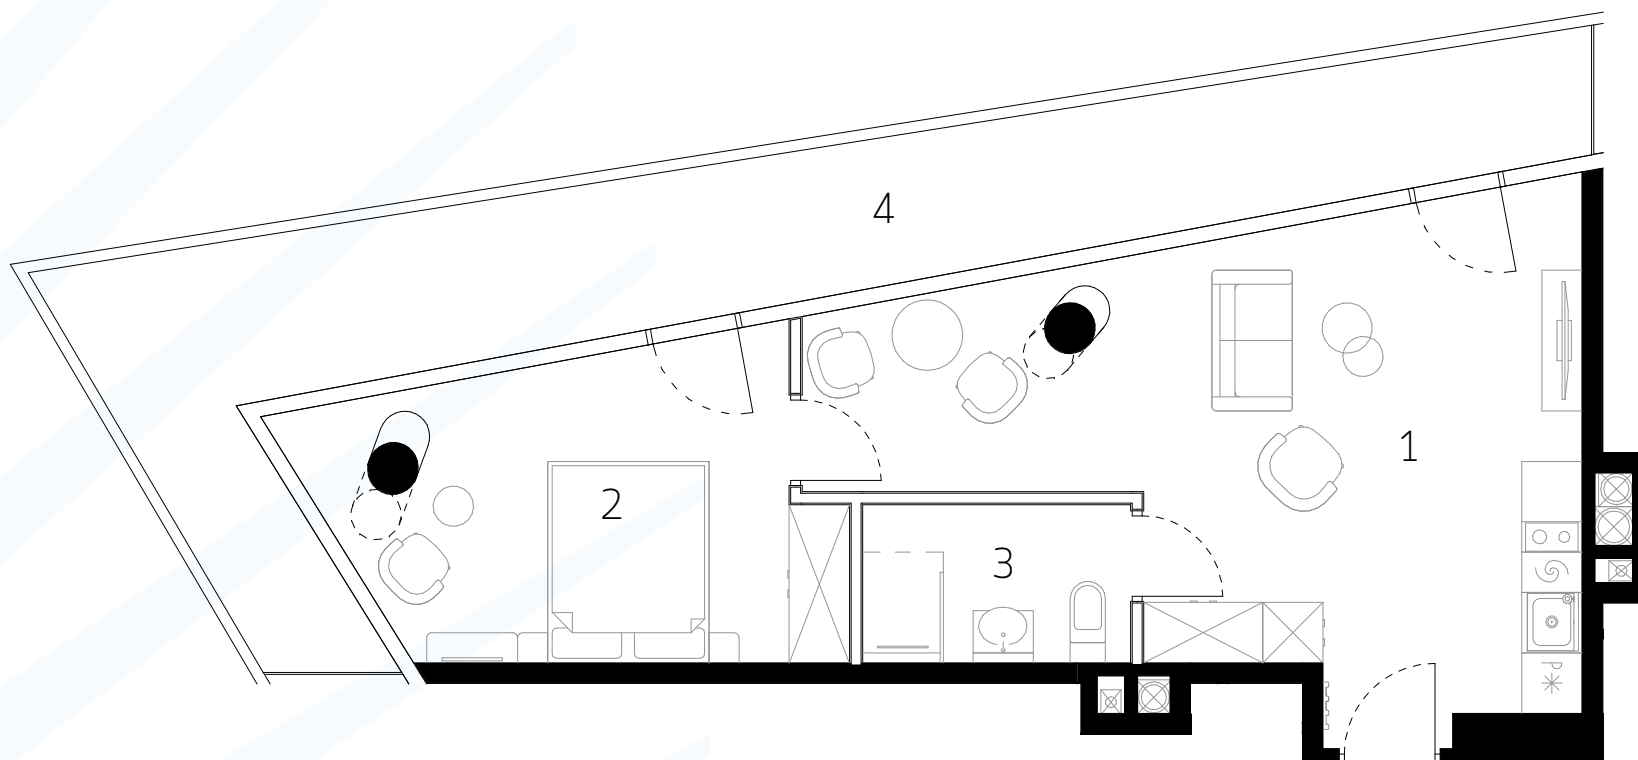

C.8.59 / II POKOJE

POWIERZCHNIA 47,21 m²

BIURO SPRZEDAŻY
WAVE APARTMENTS

wave@greenhousedevopment.pl
tel. 691 135 136
tel. 691 136 136

BUDYNEK C
PIĘTRO VIII - KONDYGNACJA IX
APARTAMENT C.8.59
II POKOJE

1 SALON Z ANEKSEM KUCHENNYM	28,28 m ²
2 POKÓJ	14,37 m ²
3 ŁAZIENKA	4,56 m ²
POWIERZCHNIA	47,21 m²
4 BALKON	25,82 m ²

Uwaga rysunek koncepcyjny; wymiary i powierzchnie mogą ulec zmianie. Plan koncepcyjny lokalu i budynku.

— - ściany wewnątrzlokalowe nadające się do demontażu