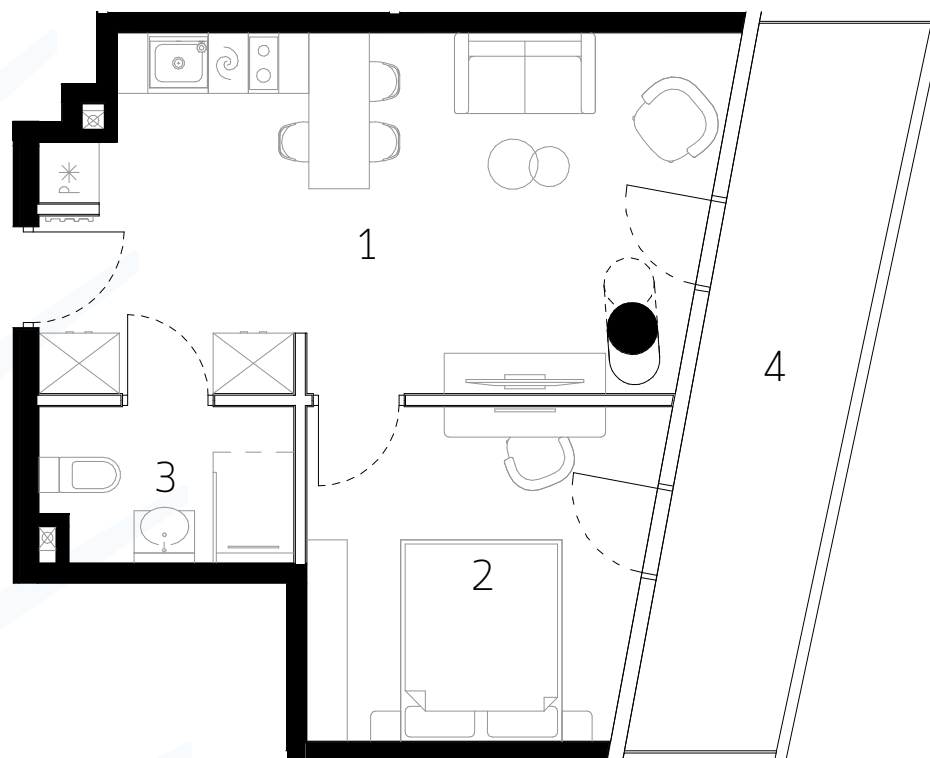

C.3.22 / II POKOJE

POWIERZCHNIA 38,45 m²

BIURO SPRZEDAŻY
WAVE APARTMENTS

wave@greenhousedevlopment.pl
tel. 691 135 136
tel. 691 136 136

BUDYNEK C
PIĘTRO III - KONDYGNACJA IV
APARTAMENT C.3.22
II POKOJE

1 SALON Z ANEKSEM KUCHENNYM	23,03 m ²
2 POKÓJ	11,38 m ²
3 ŁAZIENKA	4,04 m ²
POWIERZCHNIA	38,45 m²
4 BALKON	11,61 m ²

Uwaga rysunek koncepcyjny; wymiary i powierzchnie mogą ulec zmianie. Plan koncepcyjny lokalu i budynku.

— - ściany wewnątrzlokalowe nadające się do demontażu