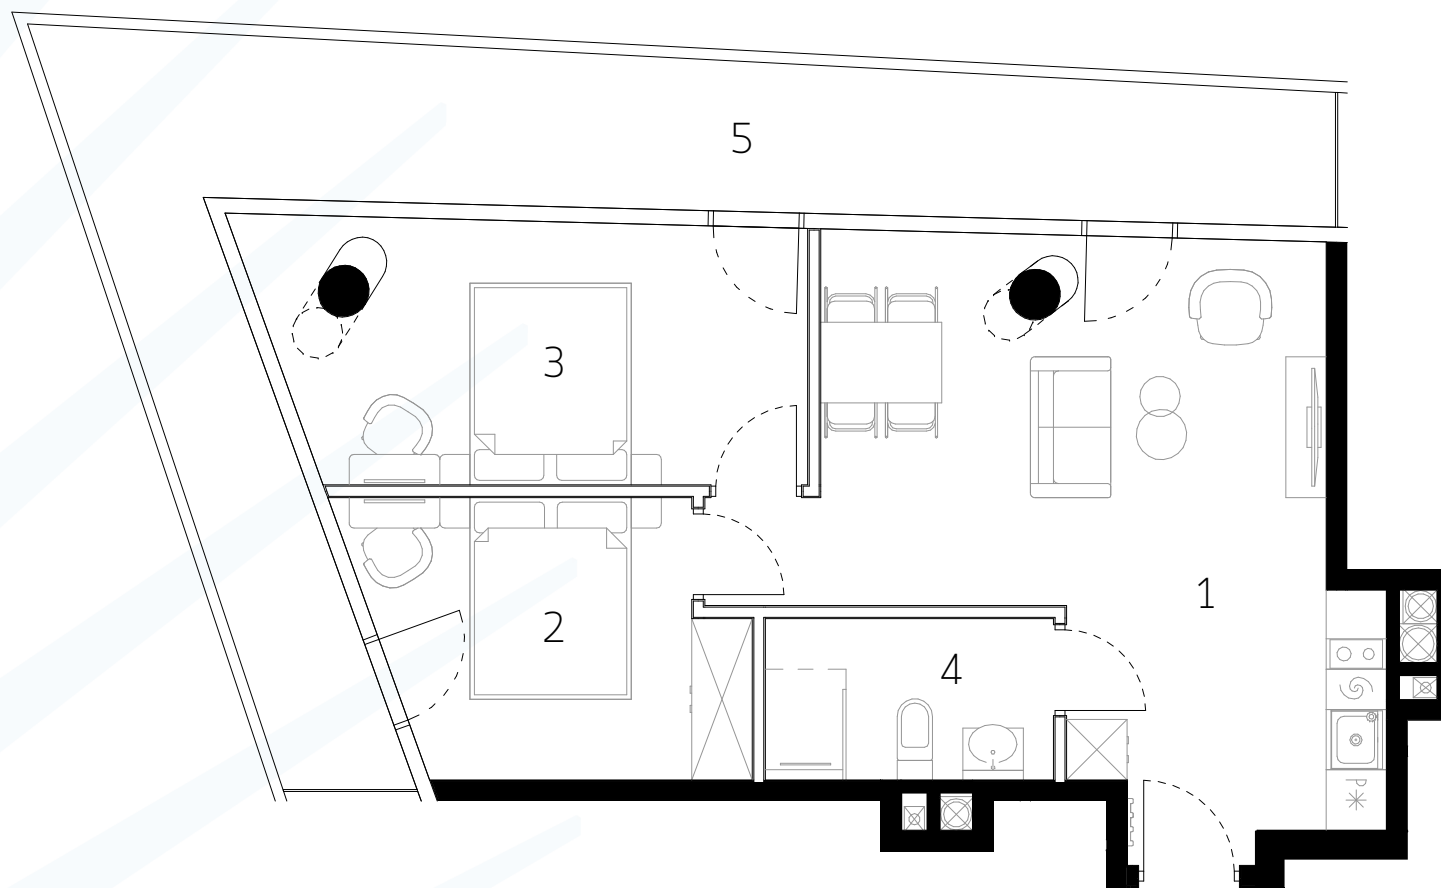

# C.4.27 / III POKOJE

POWIERZCHNIA 56,73 m<sup>2</sup>

BIURO SPRZEDAŻY  
WAVE APARTMENTS

wave@greenhousedevopment.pl  
tel. 691 135 136  
tel. 691 136 136

BUDYNEK C  
PIĘTRO IV - KONDYGNACJA V  
APARTAMENT C.4.27  
III POKOJE

1 SALON Z ANEKSEM KUCHENNYM	27,65 m <sup>2</sup>
2 POKÓJ	10,12 m <sup>2</sup>
3 POKÓJ	13,98 m <sup>2</sup>
4 ŁAZIENKA	4,98 m <sup>2</sup>
<b>POWIERZCHNIA</b>	<b>56,73 m<sup>2</sup></b>
5 BALKON	26,44 m <sup>2</sup>

Uwaga rysunek koncepcyjny; wymiary i powierzchnie mogą ulec zmianie. Plan koncepcyjny lokalu i budynku.

□ - ściany wewnętrzlokalowe nadające się do demontażu