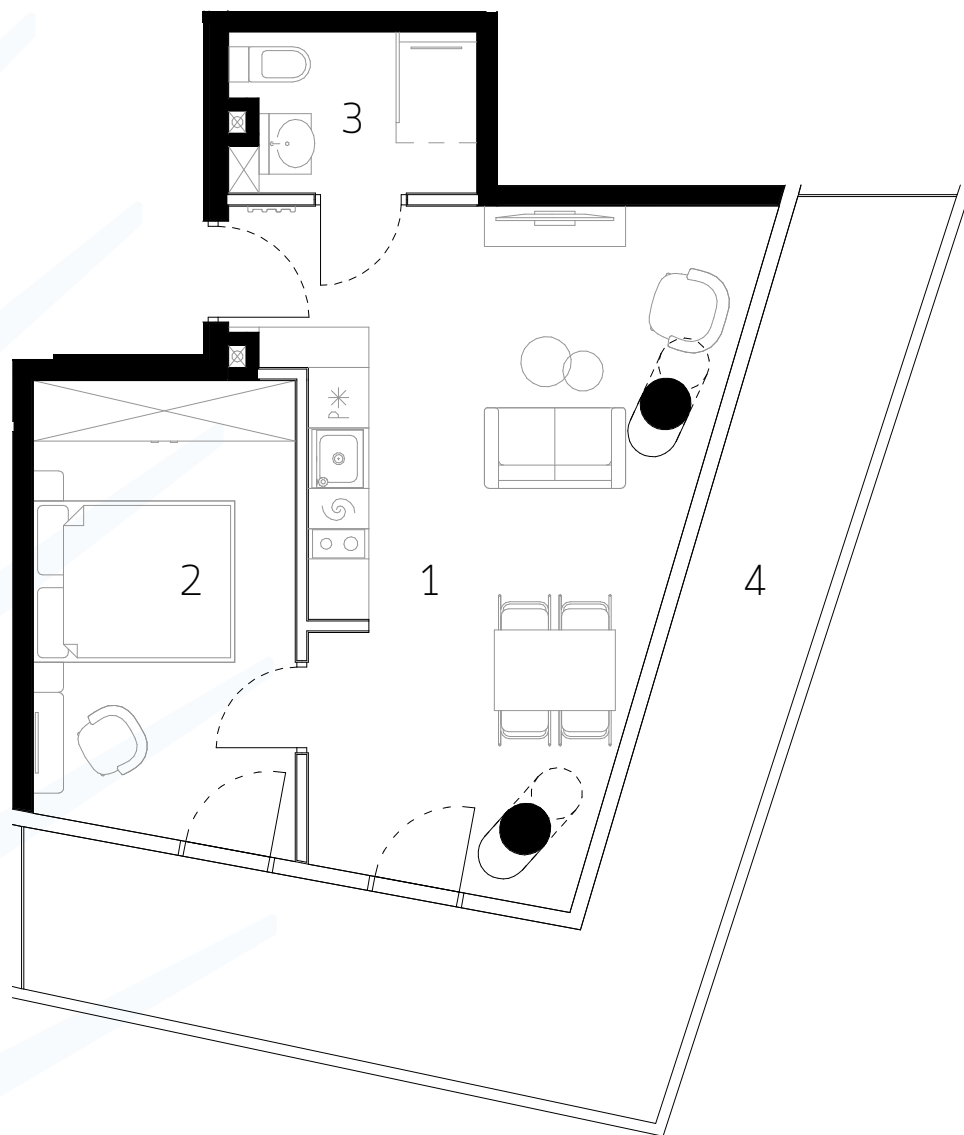

C.1.7 / II POKOJE

POWIERZCHNIA 41,93 m²

Uwaga rysunek koncepcyjny; wymiary i powierzchnie mogą ulec zmianie. Plan koncepcyjny lokalu i budynku.

— - ściany wewnątrzlokalowe nadające się do demontażu

BIURO SPRZEDAŻY
WAVE APARTMENTS

wave@greenhousedevlopment.pl
tel. 691 135 136
tel. 691 136 136

BUDYNEK C PIĘTRO I - KONDYGNACJA II APARTAMENT C.1.7 II POKOJE

1 SALON Z ANEKSEM KUCHENNYM	25,85 m ²
2 POKÓJ	12,13 m ²
3 ŁAZIENKA	3,95 m ²
POWIERZCHNIA	41,93 m²
4 BALKON	22,04 m ²