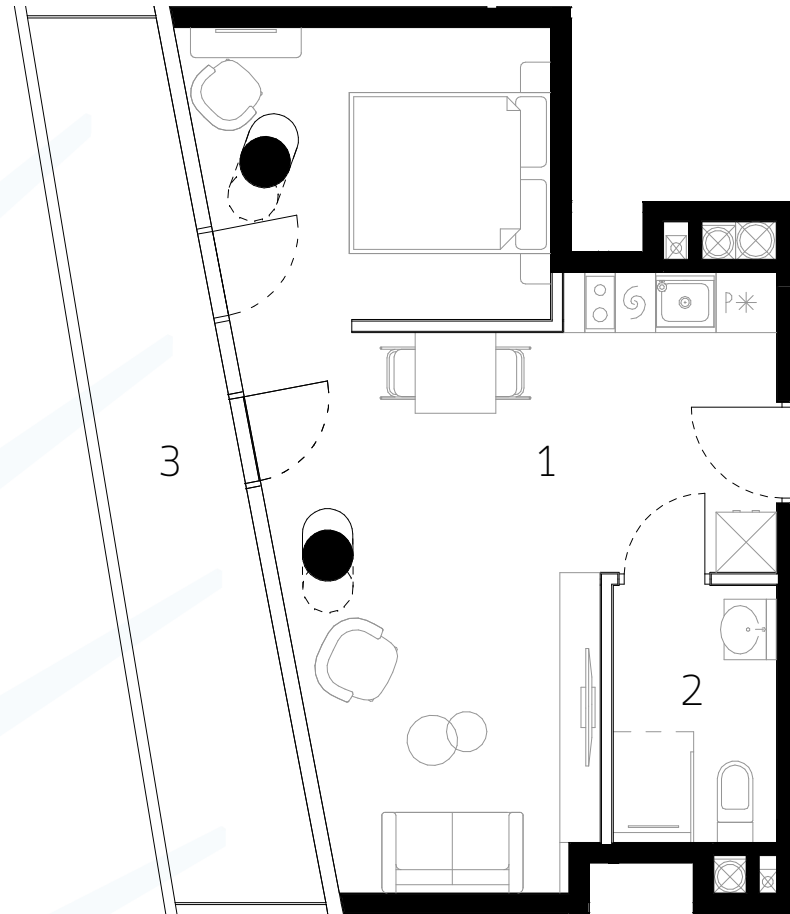

C.1.2 / I POKÓJ

POWIERZCHNIA 36,83 m²

BIURO SPRZEDAŻY
WAVE APARTMENTS

wave@greenhousedevopment.pl
tel. 691 135 136
tel. 691 136 136

BUDYNEK C PIĘTRO I - KONDYGNACJA II APARTAMENT C.1.2 I POKÓJ

1 SALON Z ANEKSEM KUCHENNYM	32,86 m ²
2 ŁAZIENKA	3,97 m ²
POWIERZCHNIA	36,83 m²
3 BALKON	12,20 m ²

Uwaga rysunek koncepcyjny; wymiary i powierzchnie mogą ulec zmianie. Plan koncepcyjny lokalu i budynku.

□ - ściany wewnątrzlokalowe nadające się do demontażu