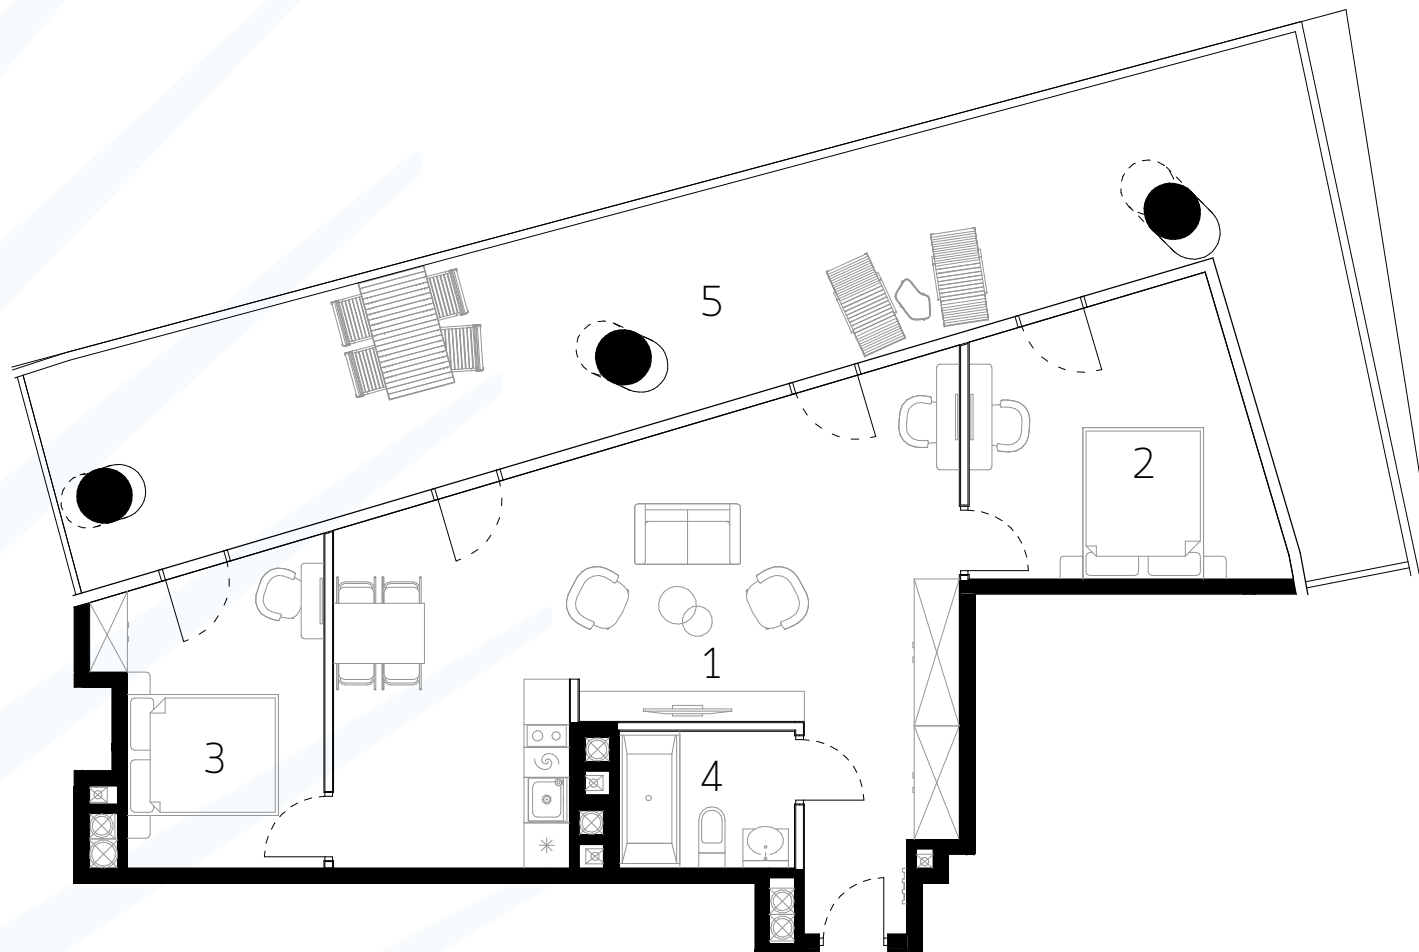

C.10.71 / III POKOJE

POWIERZCHNIA 72,34 m²

BIURO SPRZEDAŻY
WAVE APARTMENTS

wave@greenhousedevopment.pl
tel. 691 135 136
tel. 691 136 136

BUDYNEK C PIĘTRO X - KONDYGNACJA XI APARTAMENT C.10.71 III POKOJE

1	SALON Z ANEKSEM KUCHENNYM	42,82 m ²
2	POKÓJ	13,87 m ²
3	POKÓJ	11,31 m ²
4	ŁAZIENKA	4,34 m ²
POWIERZCHNIA		72,34 m²
5	LOGGIA	53,68 m ²

Uwaga rysunek koncepcyjny; wymiary i powierzchnie mogą ulec zmianie. Plan koncepcyjny lokalu i budynku.

— - ściany wewnątrzlokalowe nadające się do demontażu