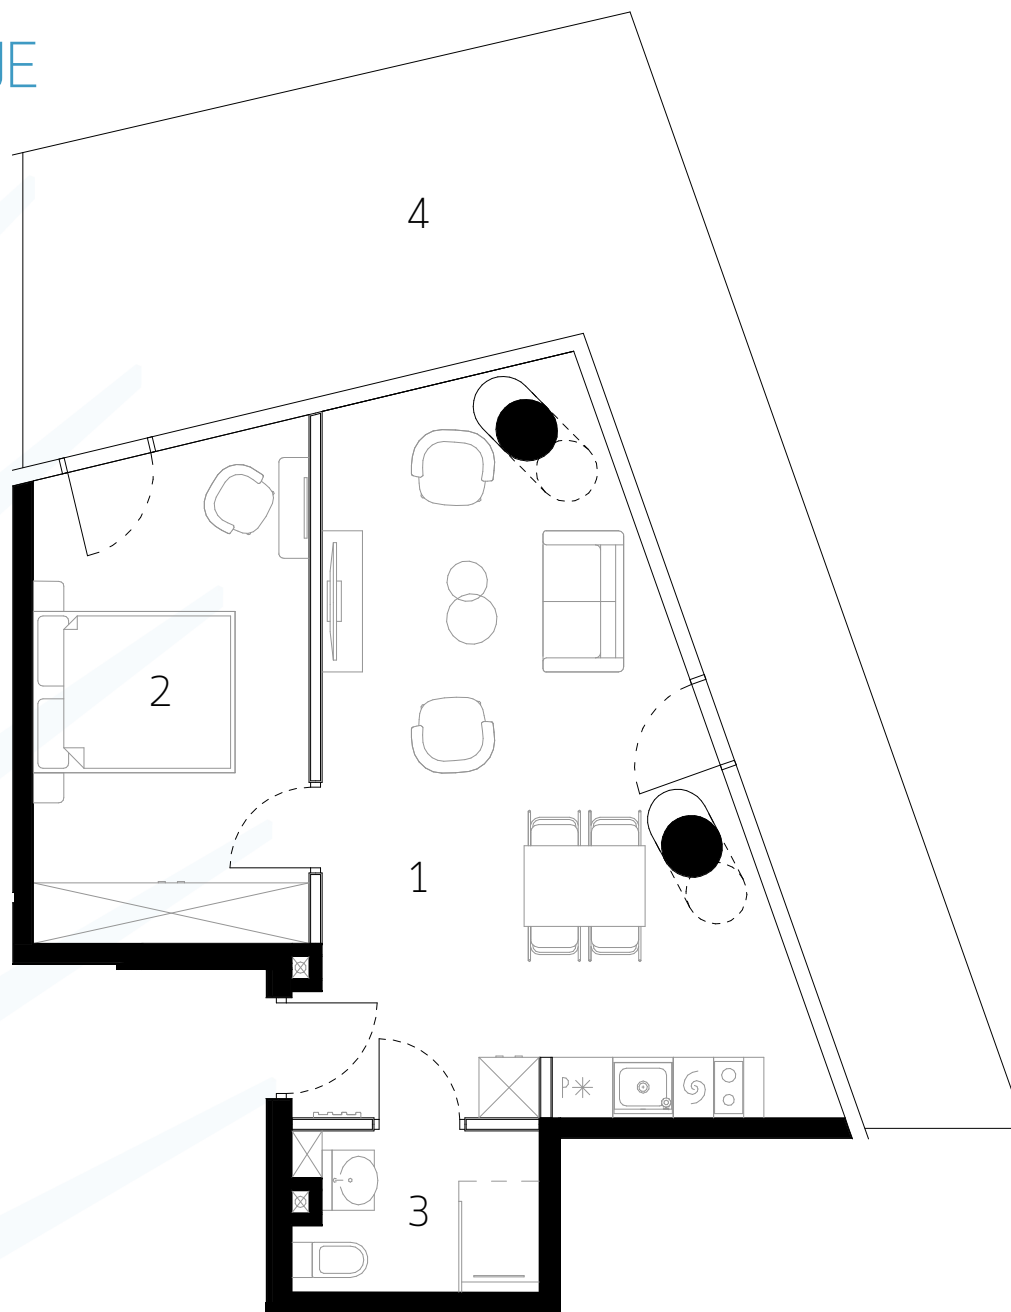

A.0.2 / II POKOJE

POWIERZCHNIA 46,58 m²

Uwaga rysunek koncepcyjny; wymiary i powierzchnie mogą ulec zmianie. Plan koncepcyjny lokalu i budynku.

□ - ściany wewnątrzlokalowe nadające się do demontażu

BIURO SPRZEDAŻY
WAVE APARTMENTS

wave@greenhousedevopment.pl
tel. 691 135 136
tel. 691 136 136

BUDYNEK A PARTER - KONDYGNACJA I APARTAMENT A.0.2 II POKOJE

1 SALON Z ANEKSEM KUCHENNYM	28,61 m ²
2 POKÓJ	14,03 m ²
3 ŁAZIENKA	3,94 m ²
POWIERZCHNIA	46,58 m²
4 OGRÓDEK	33,08 m ²