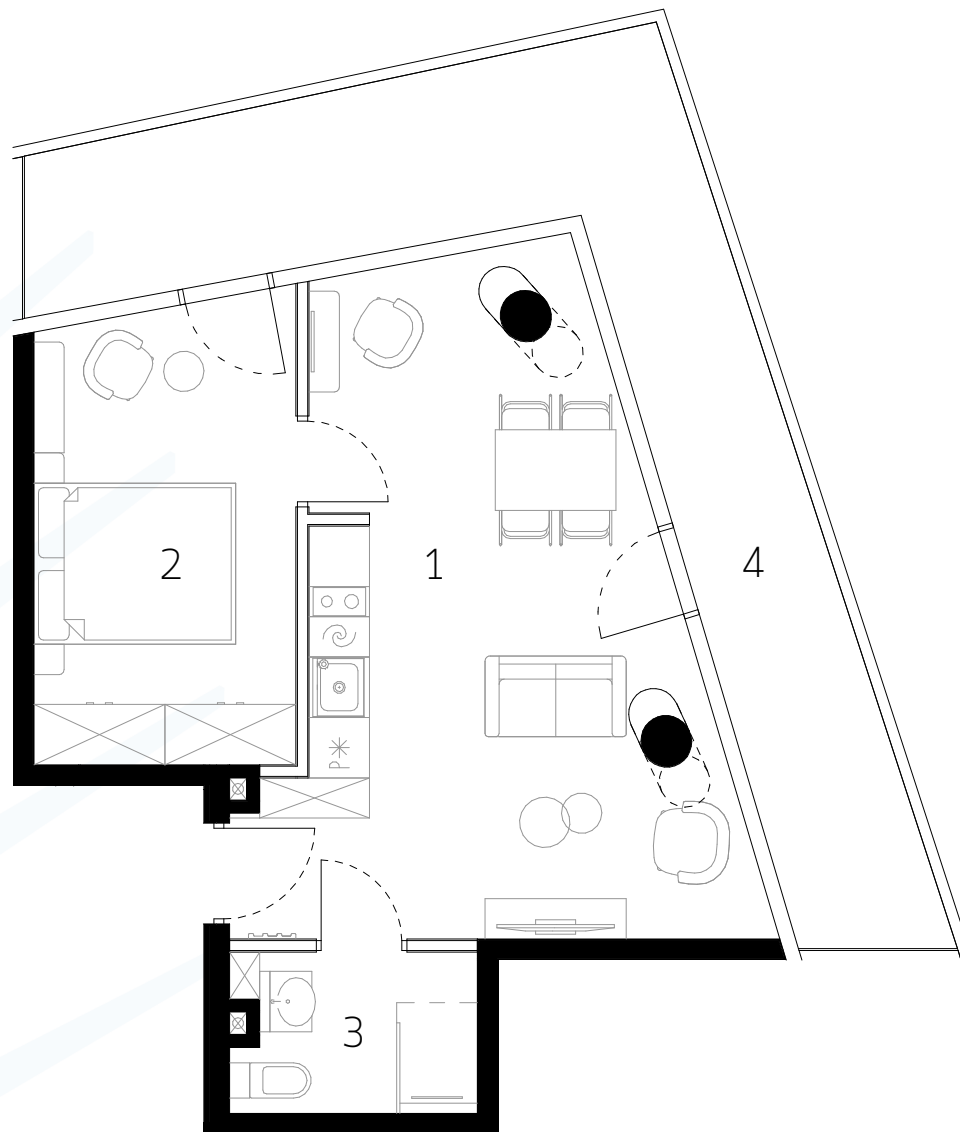

B.1.2 / II POKOJE

POWIERZCHNIA 42,00 m²

Uwaga rysunek koncepcyjny; wymiary i powierzchnie mogą ulec zmianie. Plan koncepcyjny lokalu i budynku.

□ - ściany wewnątrzlokalowe nadające się do demontażu

BIURO SPRZEDAŻY
WAVE APARTMENTS

wave@greenhousedevlopment.pl
tel. 691 135 136
tel. 691 136 136

BUDYNEK B
PIĘTRO I - KONDYGNACJA II
APARTAMENT B.1.2
II POKOJE

| | |
|-----------------------------|----------------------------|
| 1 SALON Z ANEKSEM KUCHENNYM | 25,85 m ² |
| 2 POKÓJ | 12,20 m ² |
| 3 ŁAZIENKA | 3,95 m ² |
| POWIERZCHNIA | 42,00 m² |
| 4 BALKON | 22,01 m ² |