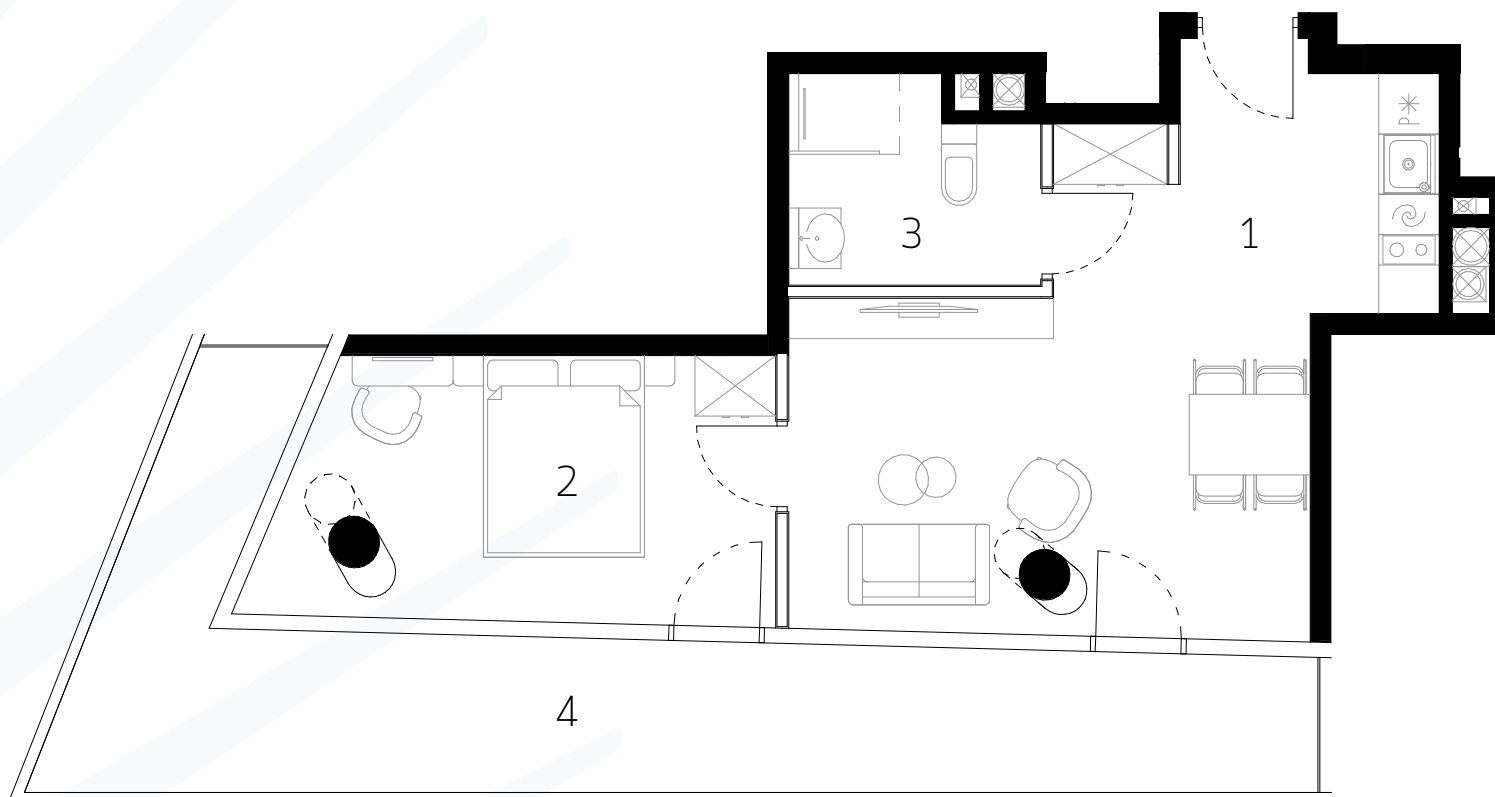

A.5.45 / II POKOJE

POWIERZCHNIA 43,72 m²

BIURO SPRZEDAŻY
WAVE APARTMENTS

wave@greenhousedevopment.pl
tel. 691 135 136
tel. 691 136 136

BUDYNEK A PIĘTRO V - KONDYGNACJA VI APARTAMENT A.5.45 II POKOJE

1	SALON Z ANEKSEM KUCHENNYM	26,02 m ²
2	POKÓJ	12,67 m ²
3	ŁAZIENKA	5,03 m ²
	POWIERZCHNIA	43,72 m²
4	BALKON	22,24 m ²

0m 1m 2m 3m

Uwaga rysunek koncepcyjny; wymiary i powierzchnie mogą ulec zmianie. Plan koncepcyjny lokalu i budynku.

□ - ściany wewnątrzlokalowe nadające się do demontażu