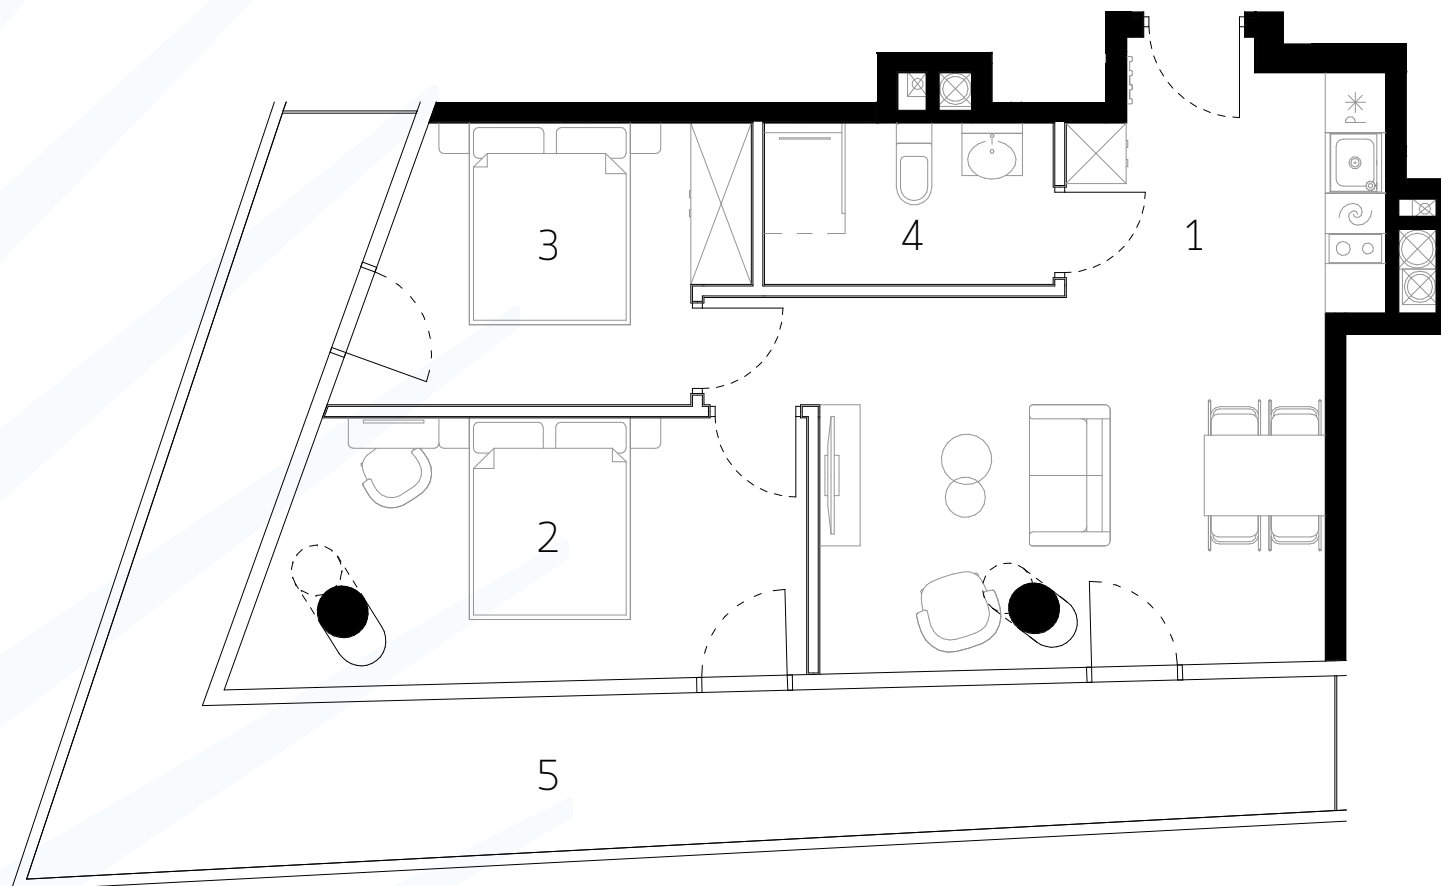

A.4.37 / III POKOJE

POWIERZCHNIA 56,41 m²

BIURO SPRZEDAŻY
WAVE APARTMENTS

wave@greenhousedevopment.pl
tel. 691 135 136
tel. 691 136 136

BUDYNEK A
PIĘTRO IV - KONDYGNACJA V
APARTAMENT A.4.37
III POKOJE

1	SALON Z ANEKSEM KUCHENNYM	27,33 m ²
2	POKÓJ	13,99 m ²
3	POKÓJ	10,10 m ²
4	ŁAZIENKA	4,99 m ²
	POWIERZCHNIA	56,41 m²
5	BALKON	26,45 m ²

Uwaga rysunek koncepcyjny; wymiary i powierzchnie mogą ulec zmianie. Plan koncepcyjny lokalu i budynku.

□ - ściany wewnątrzlokalowe nadające się do demontażu