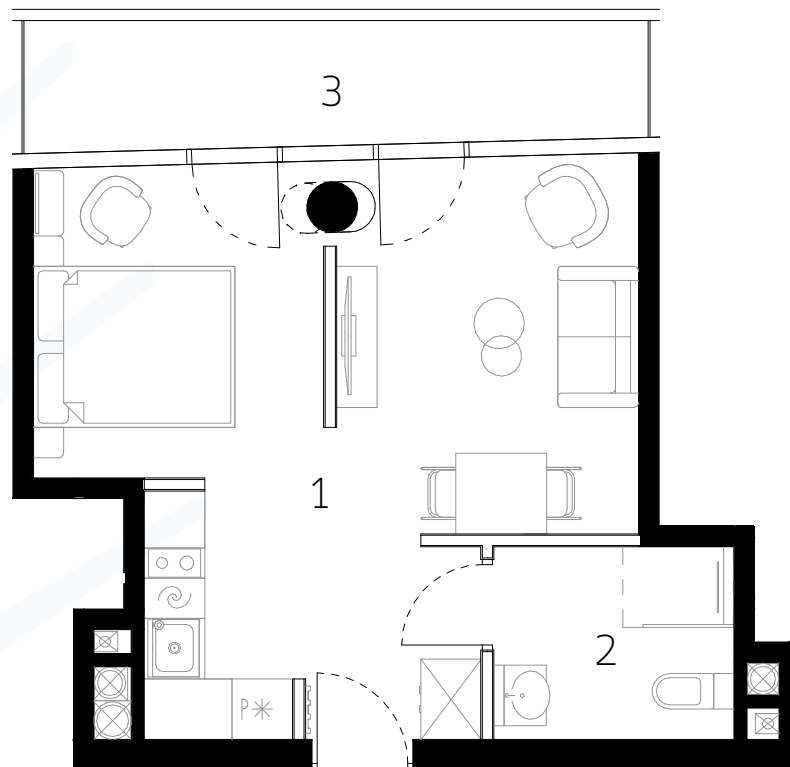

C.5.36 / I POKÓJ

POWIERZCHNIA 33,18 m²

BIURO SPRZEDAŻY
WAVE APARTMENTS

wave@greenhousedevopment.pl
tel. 691 135 136
tel. 691 136 136

BUDYNEK C PIĘTRO V - KONDYGNACJA VI APARTAMENT C.5.36 I POKÓJ

1 SALON Z ANEKSEM KUCHENNYM	28,41 m ²
2 ŁAZIENKA	4,77 m ²
POWIERZCHNIA	33,18 m²
3 BALKON	7,69 m ²

Uwaga rysunek koncepcyjny; wymiary i powierzchnie mogą ulec zmianie. Plan koncepcyjny lokalu i budynku.

□ - ściany wewnątrzlokalowe nadające się do demontażu