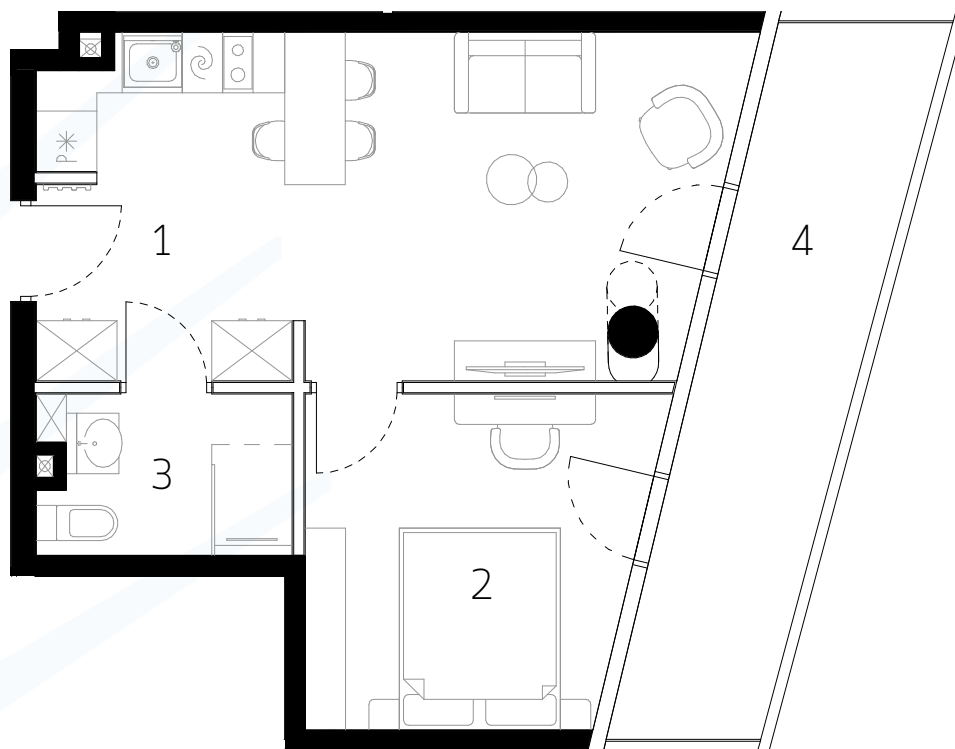

C.2.14 / II POKOJE

POWIERZCHNIA 38,59 m²

BIURO SPRZEDAŻY
WAVE APARTMENTS

wave@greenhousedevlopment.pl
tel. 691 135 136
tel. 691 136 136

BUDYNEK C
PIĘTRO II - KONDYGNACJA III
APARTAMENT C.2.14
II POKOJE

1 SALON Z ANEKSEM KUCHENNYM	23,22 m ²
2 POKÓJ	11,18 m ²
3 ŁAZIENKA	4,19 m ²
POWIERZCHNIA	38,59 m²
4 BALKON	11,61 m ²

Uwaga rysunek koncepcyjny; wymiary i powierzchnie mogą ulec zmianie. Plan koncepcyjny lokalu i budynku.

— - ściany wewnątrzlokalowe nadające się do demontażu