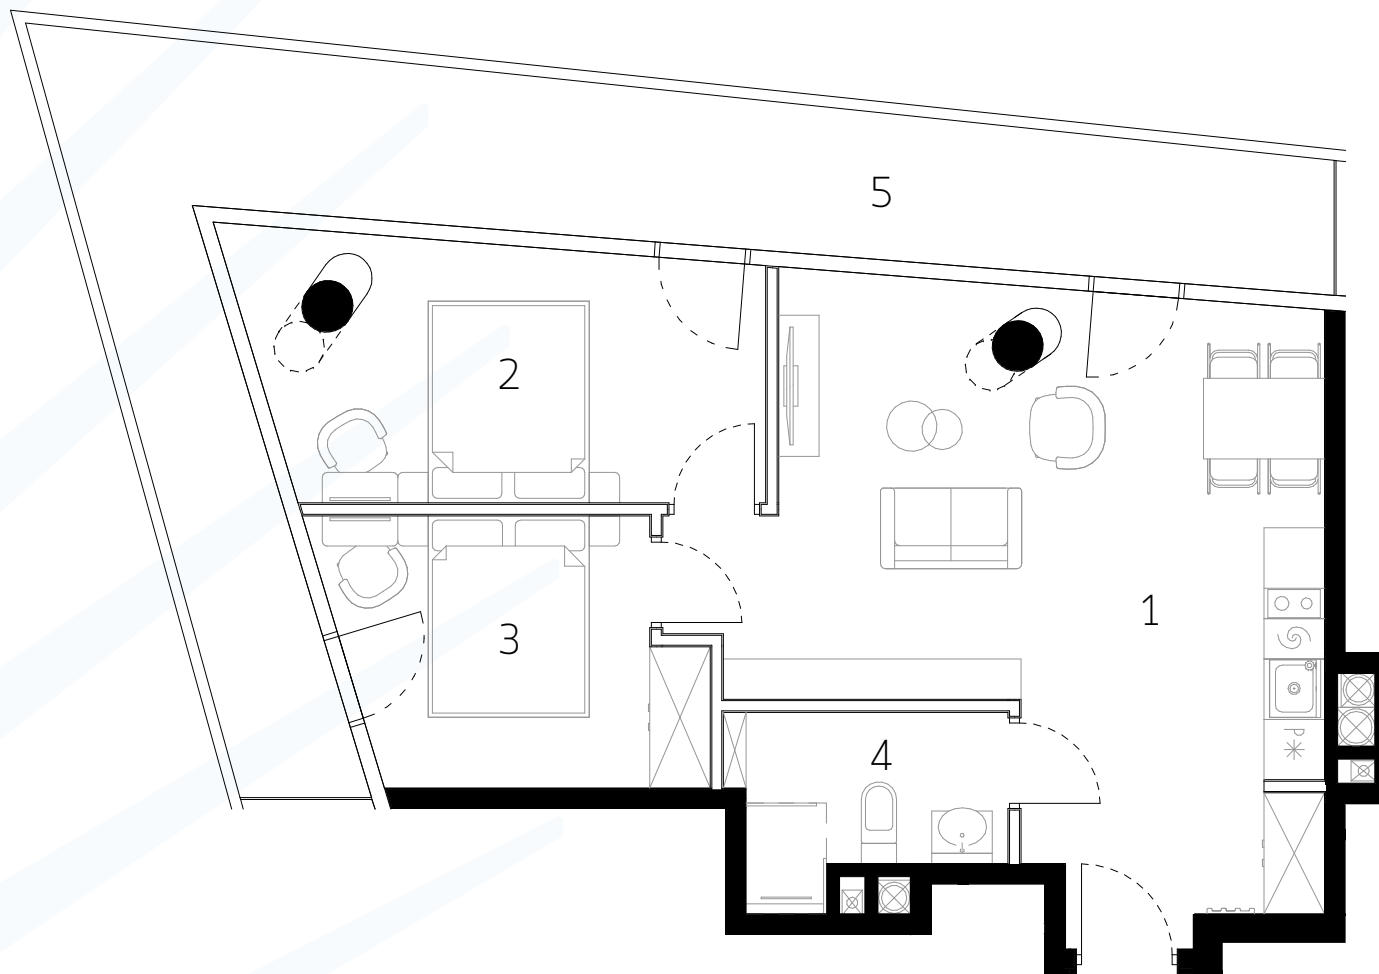

C.3.19 / III POKOJE

POWIERZCHNIA 58,16 m²

BIURO SPRZEDAŻY
WAVE APARTMENTS

wave@greenhousedevopment.pl
tel. 691 135 136
tel. 691 136 136

BUDYNEK C
PIĘTRO III - KONDYGNACJA IV
APARTAMENT C.3.19
III POKOJE

1	SALON Z ANEKSEM KUCHENNYM	30,82 m ²
2	POKÓJ	13,03 m ²
3	POKÓJ	9,50 m ²
4	ŁAZIENKA	4,81 m ²
	POWIERZCHNIA	58,16 m²
5	BALKON	26,47 m ²

0m 1m 2m 3m

Uwaga rysunek koncepcyjny; wymiary i powierzchnie mogą ulec zmianie. Plan koncepcyjny lokalu i budynku.

— - ściany wewnątrzlokalowe nadające się do demontażu